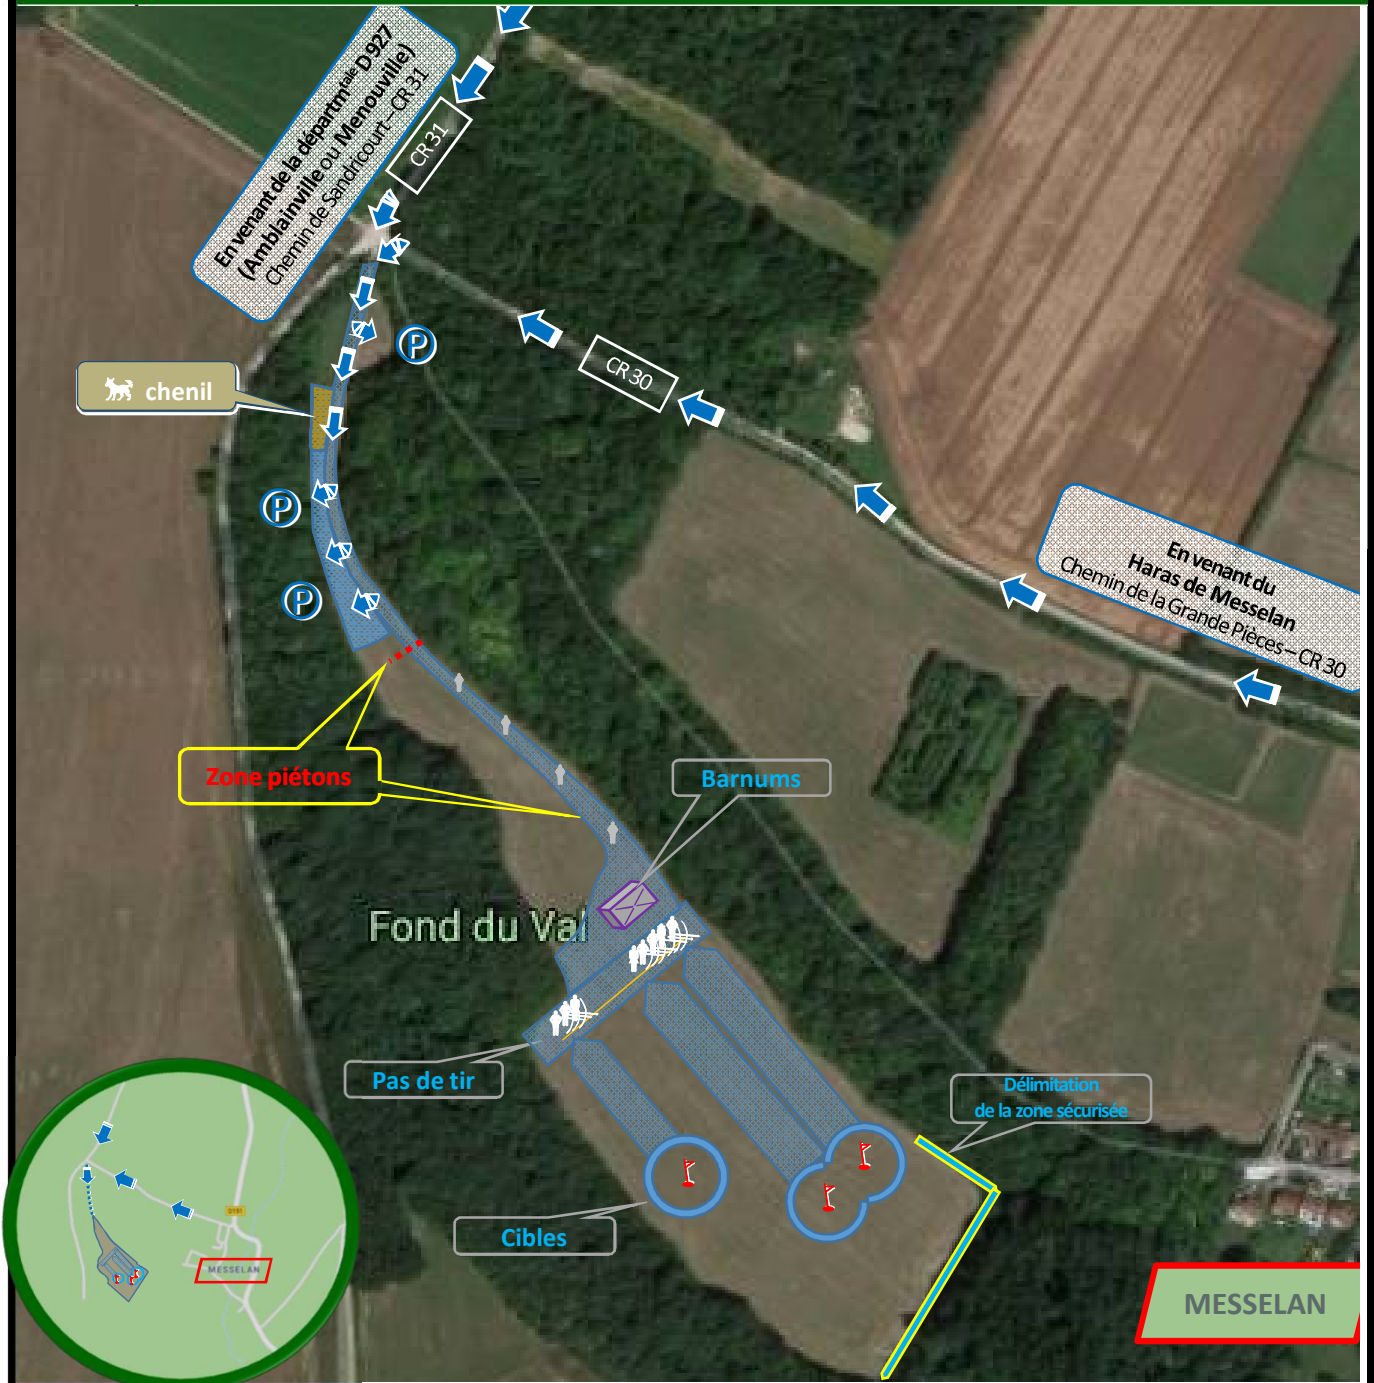

Tir au Drapeau

DIMANCHE 15 SEPTEMBRE 2024

à MESSELAN (Com^{ne} de FROUVILLE - 95680)

'Fond du Val' *49° 16'29"58 N~2° 12'93"09 E*